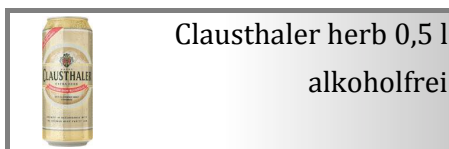

# Getränkeauswahl

01\_2018

Vöslauer  
prickelnd

Vöslauer  
ohne

Römerquelle  
Emotion div. Sorten

Ritter Bräu  
Spezi

Ritter Bräu  
Zitrone

Almdudler

Red Bull

Johannisbeere  
gespritzt

Nescafe  
Xpress

Orangensaft  
gespritzt

Apfelsaft  
gespritzt

Multivitamin  
gespritzt

Eistee  
Zitrone

Eistee  
Pfirsich

Fanta

Sprite

Keli  
div. Sorten

Mango  
Maracuja

Coca-Cola

Coke light

Coke zero

Clausthaler herb 0,5 l  
alkoholfrei